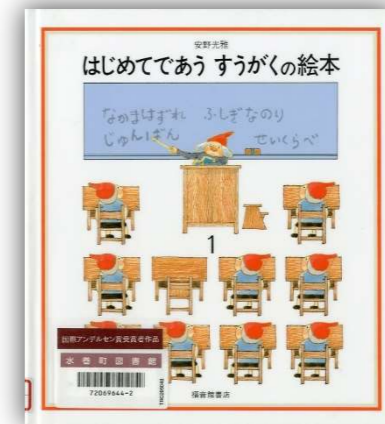

### 書籍・画集

「絵本セイタカアワダチソウ」画文・九州女流画家展事務局

「砧姫物語」絵本・水巻みんなで創るふるさと会

「立ち尽くす午後」詩と随筆・愛宕山編集工房

「アトリエの四季」無綴じ画帳・愛宕山編集工房

「さとうゆきの画集」北九州教販

「消息」詩集・書肆侃侃房