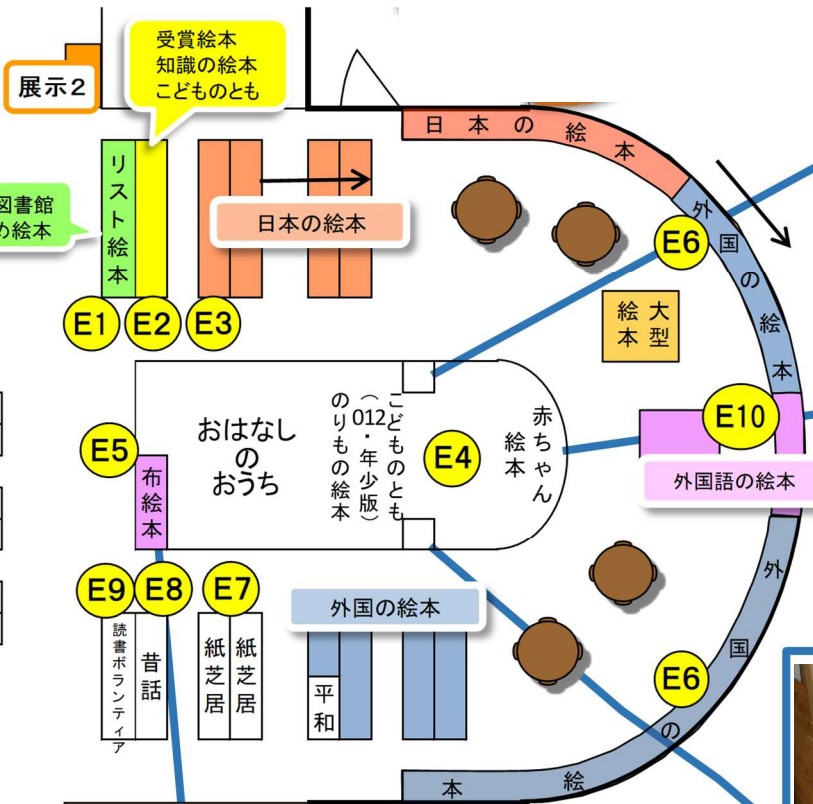

# 蔵書点検後、児童架のここが変わりました!

- J8 自由研究 美術・音楽・スポーツ・あそび・言葉
- J7 産業・暮らし・人の体・動物  
サバイバルシリーズ・科学・算数・理科・生物
- J6 文化・社会・伝記  
こども雑誌 図書館・神話・伝記
- J5 オランダ水巻 図鑑 児童  
うちどく この本読もう ハリアフリー

自動貸出機

- J4 児童文庫 高学年 (外国)  
高学年 (外国)
- J3 児童 高学年 (日本 外国)  
高学年 (日本)
- J2 よみもの 高学年 (日本)  
低学年 (日本 外国)
- J1 低学年 (日本)  
低学年 (日本)

子ども向けの棚が何か所か変わっています。わからないときはお気軽にスタッフにお声がけください。

- ☆ 「おはなしのおうち」が再開しました！再開した日から大盛況です。ゆっくりすわって赤ちゃん向け絵本が選べます。
- ☆ 「布絵本」「しかけ絵本」が閲覧できるようになりました。館内閲覧の資料もありますので、カウンターまで利用者カードをお持ちの上、館内閲覧手続きをお願いいたします。
- ☆ 児童の読み物（棚番号 J1～J3）の図書は並び方が変わっています。「かいけつゾロリ」や「おしりたんてい」など、子どもたちが大好きな読み物の場所が変わっているので、最初は戸惑うかもしれませんが、遠慮なく図書館スタッフにおたずねください。